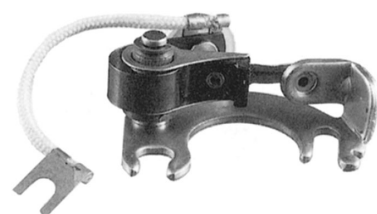

**PS-328**  
 MITSUBISHI PART. NO. MD604371  
 MITSUBISHI GALANT Σ, ETERNA Σ, LANCER DELICA  
 1800(G62B Eng) PAJERO 2000(G63B Eng)  
 GALANT Λ VAN ETERNA Λ VAN(4G63 Eng)

**PS-327 (V)**  
 SUBARU PART. NO. 19145-37030